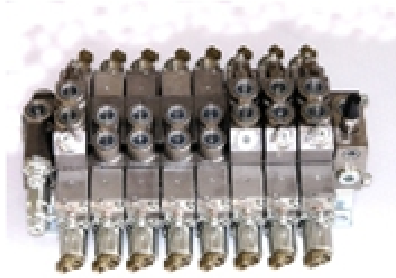

**BC 60 / 8 Metsäkuormainventtiili sähköohjauksella: ERGO-DigiStick kahvoilla (6 propoa + 2 on-off)**

**Toimitus sisältää seuraavat tuotteet:**

**BC 60 / 8  
Ohjausventtiili**

**2 ERGO-DigiStick**

**2 Ohjauskaapelia**  
Pituus: 4 metriä. Aine: PUR.  
Kaapeli on taipuisa ja vahva.  
Pakkakestävyys: -40C°

**2 Virransyöttöjohtoa**  
Pituus: 1 metri

Oheistuotteita joita myydään erikseen:

**Kahvanpidin**

Kuulanivelestä voi säätää haluttuun asentoon, pikakiinnitimestä säätyy myös korkeussuunnassa. 8 kiinnitysreikää, jäykkä rakenne: 3 ja 4 mm teräslevyä

**Ohjauskaapelin  
jatkokaapeli**

(Pituus: 2 metriä. Sisältää kiinnittimen)